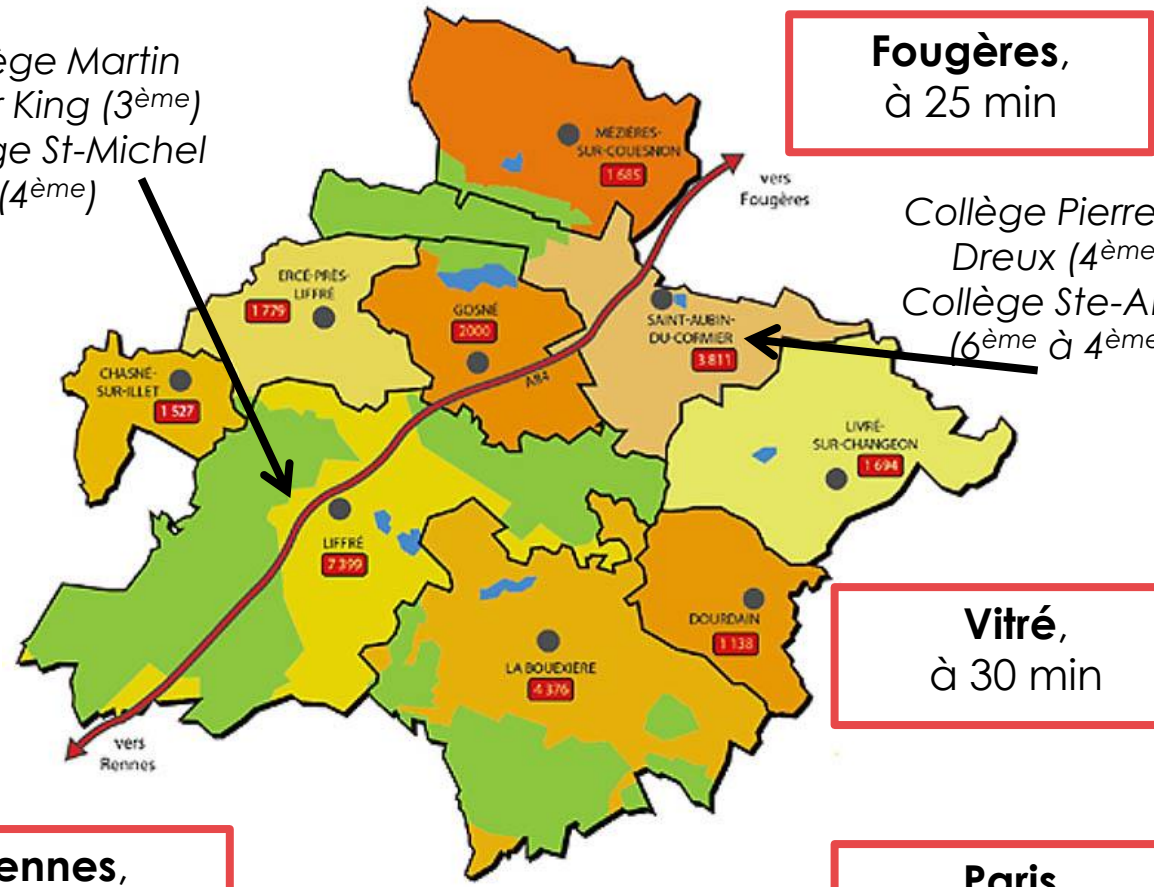

Face aux défis environnementaux, climatiques, sociaux, économiques, politiques...

Quels futurs voulons-nous ? Quels futurs nous ne voulons pas pour le territoire de Liffré-Cormier et ses habitants ?

Dans un futur proche à 2030

Une réponse à apporter aux BESOINS fondamentaux des habitants

Liffré-Cormier
2030

888

contributions
citoyennes

ENSEMBLE, CONSTRUISONS NOTRE AVENIR

Collège Martin Luther King (3^{ème})
Collège St-Michel (4^{ème})

Fougères,
à 25 min

Collège Pierre de Dreux (4^{ème})
Collège Ste-Anne (6^{ème} à 4^{ème})

Vitré,
à 30 min

Paris,
à 2h00

Rennes,
à 25 min

Près de 25 000 habitants dans 9 communes :

Chasné-sur-Illet, Dourdain, Ercé-près-Liffré, Gosné, La Bouërière, Liffré, Livré-sur-Changeon, Mézières-sur-Couesnon, Saint-Aubin-du-Cormier.