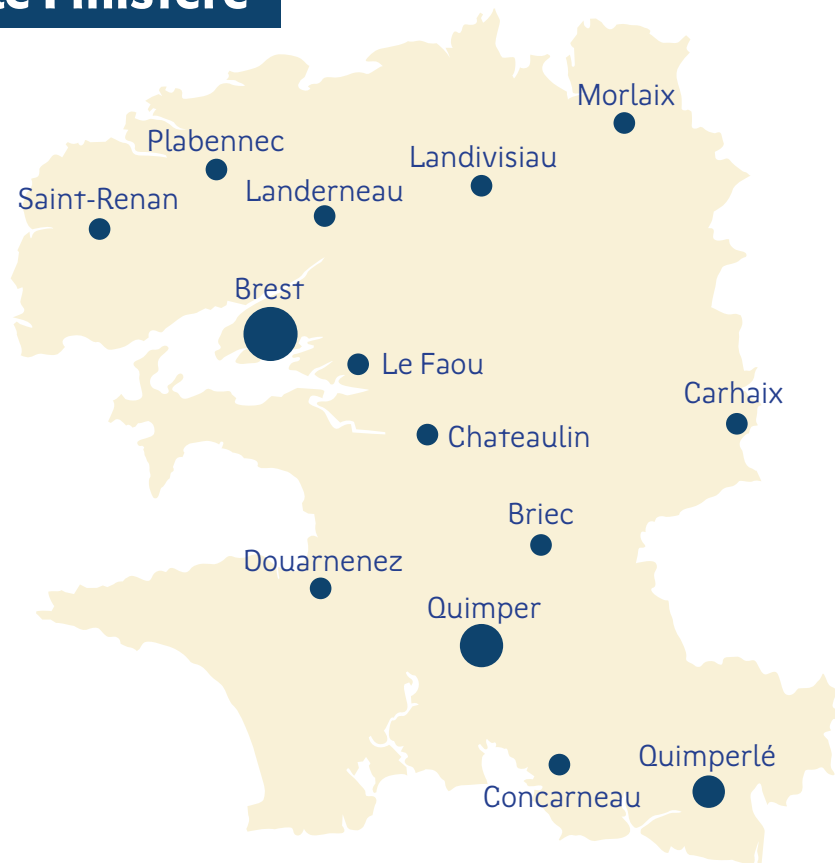

Les 3 étapes de l'accompagnement

Vos points d'accueil dans le Finistère

02 98 47 54 40

passcrea29@bretagneactive.org

Ville		Adresse	Informations pratiques
Brest	Bretagne Active	7 rue de Vendée	du lundi au vendredi de 9h00 à 12h30 et de 14h à 17h (16h30 le vendredi)
Brest	Adie	1 rue Louis Pidoux	du lundi au vendredi de 9h00 à 12h30 et de 14h à 17h
Brest	CCI	1 place du 19 ^{ème} RI	du lundi au vendredi de 8h45 à 12h15 et de 13h30 à 17h30
Brest	Initiative Pays de Brest	280 rue Ernest Hemingway - Immeuble Kermeur	du lundi au vendredi de 9h00 à 12h30 et de 14h à 17h (16h30 le vendredi)
Brest	CMA	5 rue Jacques Daguerre	du Lundi au vendredi de 9h00 à 12h30 et de 14h à 17h
Briec de l'Odet	CCI	ZA de Lumunoc'h	le vendredi de 9h à 12h
Carhaix	CCI	4 rue Jean Monnet	du lundi au vendredi de 8h45 à 12h15 et de 13h30 à 17h30
Carhaix	Initiative Centre-Ouest Bretagne	4 rue Jean Monnet	du lundi au vendredi de 8h45 à 12h15 et de 13h30 à 17h30
Carhaix	COB Formation	32 rue des Martyrs	du lundi au vendredi de 8h45 à 12h15 et de 13h30 à 17h30
Châteaulin	CCI	ZA de Run Ar Puns	le lundi de 14h à 17h30
Concarneau	Adie	1 rue Victor Schoelcher	1 vendredi sur 2, de 14h à 17h
Concarneau	CCI	1 rue Victor Schoelcher	le jeudi de 8h30 à 12h30
Douarnenez	CCI	75 rue Ar Veret	le mardi de 9h à 12h
Landerneau	CCI	Rue Ingénieur Jacques Frimot	le lundi de 9h à 12h
Landivisiau	Initiative Pays de Morlaix	Zone de Kervern	du lundi au vendredi de 9h00 à 12h30 et de 14h à 17h
Le Faou	CCI	ZA de Quiella	les lundi, mardi et jeudi de 14h à 17h30
Morlaix	CCI	Aéroport	du lundi au vendredi de 8h45 à 12h15 et de 13h30 à 17h30
Morlaix	CMA	Aéroport	du lundi au vendredi de 9h à 12h et de 14h à 17h
Morlaix	Adie	Aéroport	1 mercredi sur 2 de 9h30 à 12h30
Morlaix	Initiative Pays de Morlaix	2B voie d'accès au Port	du lundi au vendredi de 8h45 à 12h15 et de 13h30 à 17h30
Morlaix	Bretagne Active	Aéroport	du lundi au vendredi de 9h à 12h30 et de 14h à 17h (16h30 le vendredi)
Plabennec	CCI	Rue Antoine Lavoisier	le mardi de 14h à 17h
Quimper	CCI	145 avenue de Keradenec	du lundi au vendredi de 9h00 à 12h30 et de 14h à 17h
Quimper	Initiative Cornouaille	145 avenue de Keradenec	du lundi au vendredi de 9h00 à 12h30 et de 14h à 17h
Quimper	Adie	4 rue de Kerogan	du lundi au vendredi de 9h00 à 12h30 et de 14h à 17h
Quimper	CMA	24 route de Cuzon	du lundi au vendredi de 9h00 à 12h30 et de 14h à 17h
Quimper	Bretagne Active	4 rue de Kerogan	du lundi au vendredi de 9h00 à 12h30 et de 14h à 17h (16h30 le vendredi)
Quimperlé	Adie	34 rue Buisson	1 jeudi sur 2, de 14h à 17h
Quimperlé	CCI	34 rue Buisson - Mellac	le mardi de 9h à 12h30
Quimperlé	Bretagne Active	1 rue Andreï Sakharo	1 fois par mois 9h-17h
Saint-Renan	CCI	ZA de Mespaol	le mercredi de 9h à 12h